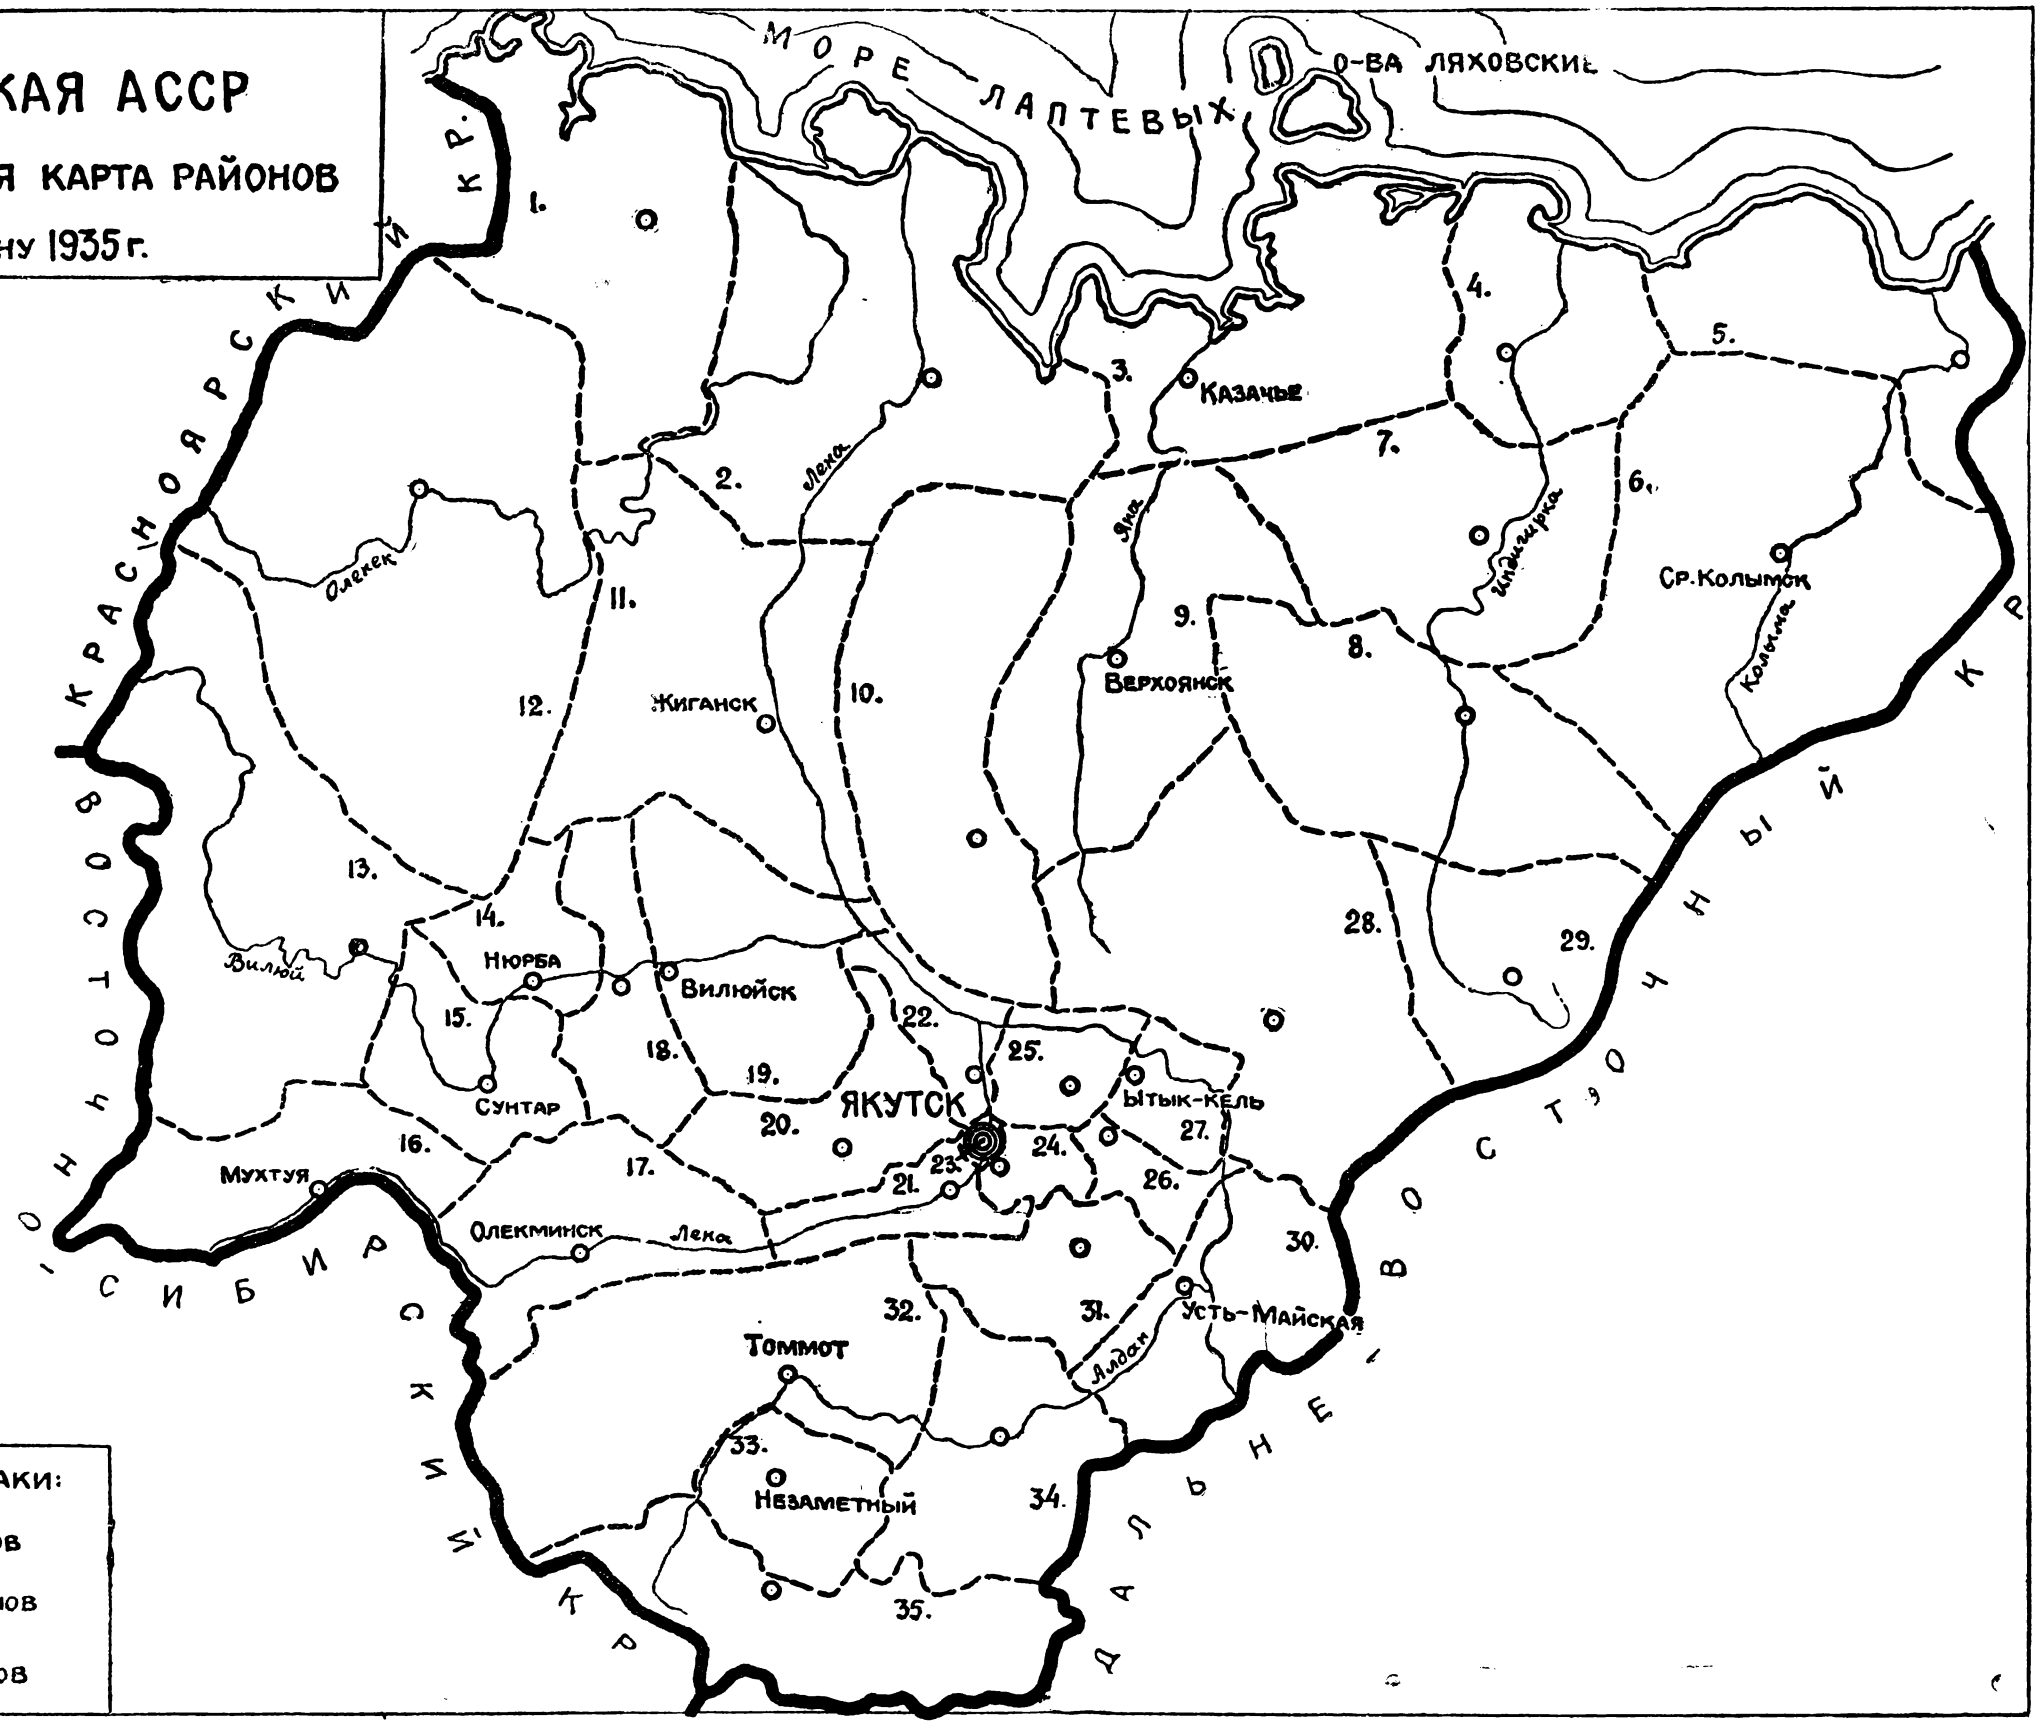

ЯКУТСКАЯ АССР
СХЕМАТИЧЕСКАЯ КАРТА РАЙОНОВ
НА ВЕСНУ 1935 г.

1. **Условные знаки:**
2. ◎ ЦЕНТР АССР
   - ЦЕНТРЫ РАЙОНОВ
   - ГРАНИЦЫ АССР
   - - - ГРАНИЦЫ РАЙОНОВ
   - ~ РЕКИ
3. Цифры - №№ РАЙОНОВ

38. Якутская АССР

Центр—г. Якутск

№№ районов		Наименование районов в алфавитном порядке	Наименование центра района и почтового отделения
по по- рядку	по карте		
1	7	Абыйский	с. Абый
2	33	Алданский	р. п. Незаметный
3	4	Аллайховский	с. Аллаиха
4	31	Амгинский	с. Амга
5	1	Анабарский	с. Соскылах
6	2	Булунский	с. Кюсюр
7	18	Верх -Вилюйский	с. В. Вилюйск
8	9	Верхоянский	г. Верхоянск
9	19	Вилюйский	г. Вилюйск
10	20	Горный	с. Бердичистях
11	11	Жиганский	с. Жиганск
12	21	Западно-Кангаласский	с. Покровское
13	16	Ленский	с. Мухтуя
14	14	Межегский	с. Нюрба
15	24	Мегино-Кангаласский	с. Майя
16	8	Момский	с. Хону (м. Мома)
17	22	Намский	с. Намское
18	5	Нижне-Колымский	с. Нижне-Колымск
19	17	Олекминский	г. Олекминск
20	12	Оленекский	Культбаза на р. Оленек
21	29	Оймяконский	с. Оймякон
22	10	Саркырырский	с. Батага-Алытай
23	13	Садынский	с. Туай-Хея
24	6	Средне-Колымский	г. Средне-Колымск
25	15	Сунтарский	с. Сунтарское
26	27	Таттинский	с. Итик-Кель
27	35	Тимптонский	п. Нагорный
28	32	Томмотский	г. Томмот
29	28	Томпонский	с. Кюлюнаен.
30	25	Усть-Алданский	с. Богородицы (Томтор)
31	30	Усть-Майский	с. Усть-Мая
32	3	Усть-Янский	с. Казачье
33	34	Учурский	с. Чагда
34	26	Чурапчинский	с. Чурапча
35	23	Якутский (Пригородный)	г. Якутск