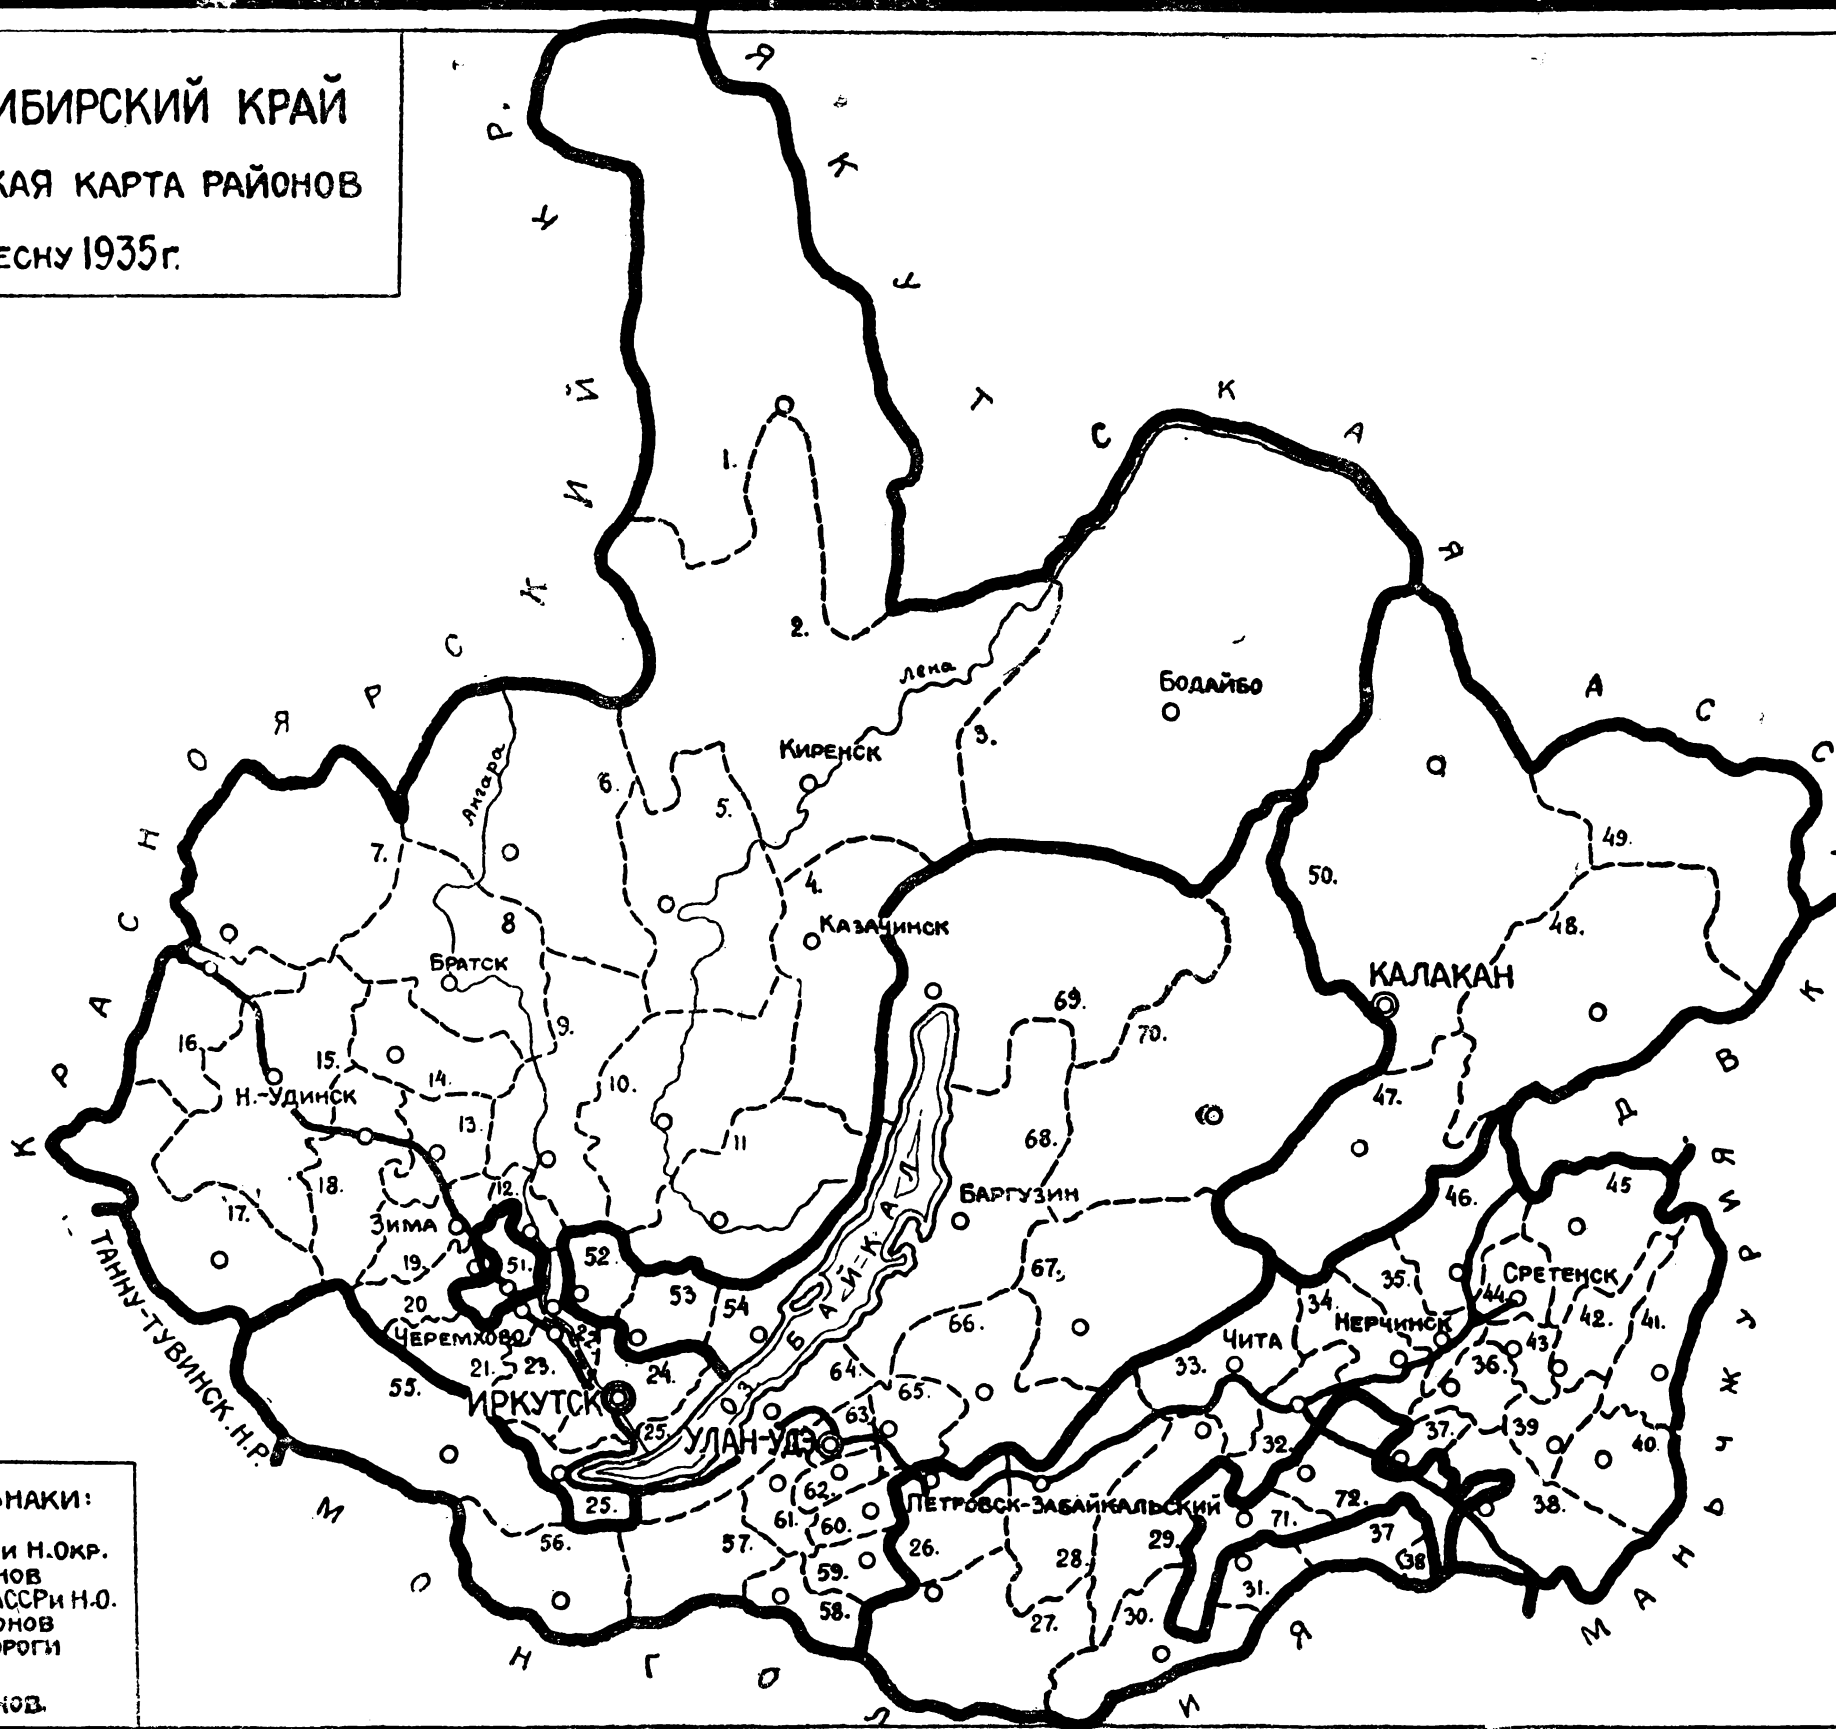

ВОСТОЧНО-СИБИРСКИЙ КРАЙ
СХЕМАТИЧЕСКАЯ КАРТА РАЙОНОВ
НА ВЕСНУ 1935г.

УСЛОВНЫЕ ЗНАКИ:
○ ЦЕНТР КРАЯ
○ ЦЕНТРЫ АССР И Н.ОКР.
○ ЦЕНТРЫ РАЙОНОВ
--- ГРАНИЦЫ КР., АССР И Н.О.
--- ГРАНИЦЫ РАЙОНОВ
— ЖЕЛЕЗНЫЕ ДОРОГИ
— РЕКИ
Цифры — №№ РАЙОНОВ.

36. Восточно-Сибирский край

Центр—г. Иркутск

№№ районов		Наименование районов в алфавитном порядке	Наименование центра района и почтового отделения	№№ районов		Наименование районов в алфавитном порядке	Наименование центра района и почтового отделения
по порядку	по карте			по порядку	по карте		
Районы края							
1	31	Акшинский	Акша	41	21	Черемховский	Черемхово
2	39	Александрово-Заводский	Александровский завод	42	46	Чернышевский	Пашенная
3	12	Балаганский	Балаганск	43	33	Читинский	Чита
4	36	Балейский	Казаково	44	43	Шахтоминский	Шелапугино
5	3	Бодайбинский	Бодайбо	45	34	Шилкинский	Шилка
6	38	Борзинский	Борзя	46	7	Шиткинский	Шитка
7	8	Братский	Братское	II. Районы Бурято-Монгольской АССР			
8	40	Быркинский	Бырка	г. Улан-Уде			
9	42	Газимуро-Заводский	Газимурский завод	47	72	Агинский	Агинск
10	10	Жигаловский	Жигалово	48	51	Аларский	Кутулик
11	20	Заларинский	Залари	49	68	Баргузинский	Баргузин
12	19	Зиминский	Зима	50	70	Баунтовский	Богдарин
13	24	Иркутский	Иркутск	51	59	Бичурский	Бичура
14	4	Казачинско-Ленский	Казачинск-Ленский	52	52	Боханский	Бохан
15	32	Карымский	Карымское	53	57	Джидинский	Бургултай
16	1	Катангский	Ербогачен	54	67	Еравинский	Сосново-Озерское
17	11	Качугский	Качуг	55	65	Заиграевский	Заиграево
18	2	Киренский	Киренск	56	56	Закаменский	Цакир
19	22	Кировский	Олонки	57	64	Кабанский	Кабанск
20	27	Красночико́йский	Красночико́йск	58	58	Кяхтинский	Кяхта
21	13	Куйтунский	Куйтун	59	60	Мухор-Шибирский	Мухор-Шибирь
22	30	Кыринский	Кыра	60	54	Ольхонский	Еланцы
23	35	Нерчинский	Нерчинск	61	69	Северо-Байкальский	Козлово
24	41	Нерчинско-Заводский	Нерчинский завод	62	61	Селенгинский	Ново-Селенгинск
25	6	Нижне-Илимский	Нижне-Илимское	63	62	Тарбагатайский	Тарбагатай
26	15	Нижне-Удинский	Нижне-Удинск	64	55	Тункинский	Кырен
27	37	Оловянинский	Оловянная	65	71	Улан-Ононский	Дульдурга
28	26	Петровско-Забайкальский	Петровск-Забайкальский	66	63	Улан-Уденский	Улан-Удо
29	25	Слюдянский	Слюдянка	67	66	Хоринский	Хоринское
30	44	Сретенский	Сретенск	68	53	Эхирит-Булагатский	Усть-Орда
31	14	Тангуйский	Тангуй	Районы Витимо-Олекминского националь-			
32	16	Тайшетский	Тайшет	ного округа—р. п. Калакан			
33	17	Тофаларский	Аныгджер	69	50	Каларский	Чара
34	18	Тулунский	Тулун	70	49	Нюкжинский	Блюхеровск
35	29	Улетовский	Улеты	71	48	Тунгиро-Олекминский	Тупик
36	23	Усольский	Усолье-Сибирское	72	47	Тунгокоченский	Тунгокочен
37	45	Усть-Карийский	Усть-Карск				
38	5	Усть-Кутский	Усть-Кут				
39	9	Усть-Удинский	Усть-Уда				
40	28	Хилокский	Хилок